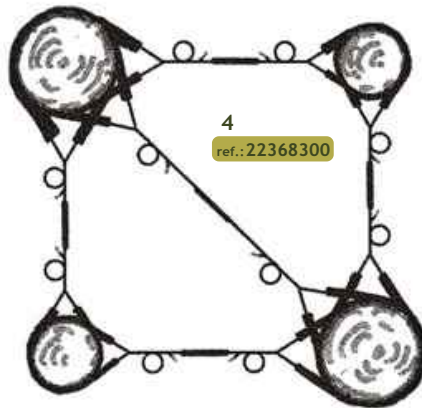

www.podapro.com

podapro@podapro.com

627 879 309

SISTEMAS DE SUJECIÓN

Kit BOA

1. 202 Boa Plus System

ref.:22368100 2T. 24mm. 20m.

Para 3 sujeciones dobles. Hasta 40cm. de diámetro. 20 metros de cable especial Boa 2T - 14mm. 6 bandas planas de 10 cm., 5m. Funda. 3 amortiguadores y 3 discos de señalización, un rollo de cinta de señalización roja.

NORMA.ZTV(Ocho años de funcionalidad)

2. 201 Boa Plus System

ref.:22368200 2T. 14mm. 100m.

Para 15 sujeciones dobles. Hasta 40cm. de diámetro. 100 metros de cable especial Boa 2T - 14mm. 30 bandas planas de 10 cm., 25m. Funda. 12 amortiguadores y 15 discos de señalización, un rollo de cinta de señalización roja.